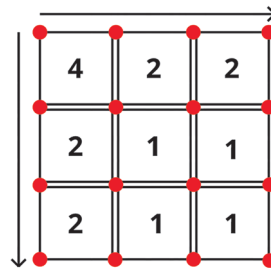

STELZLAGER VARIATIONEN

Mörtelfreie Verlegehilfe für
Terrassen und Balkone

- Stufenlos höhenverstellbar
- Für Fugenbreite 2 und 4 mm
- Stabiler Stand
- Korrekter Wasserablauf durch Aussparungen
- Stanzungen für die Montage an Ecken und Wänden
- Abstandshalter (für Fugenbreite) entfernbar
- Langlebiger Spezial-Kunststoff
- Einfache Handhabung
- Passendes Zubehör verfügbar

Anwendungsbeispiel:

Fläche: 120 x 120 cm

Platte: 40 x 40 cm

Fugenbreite: 4 mm

Benötigte Stelzlager: 16 Stück

Bitte beachten Sie die Herstellerangaben zu der Spannweite bzw. der max. Traglast der Fliesen. Je größer die Spannweite desto mehr Stelzlager benötigen Sie.